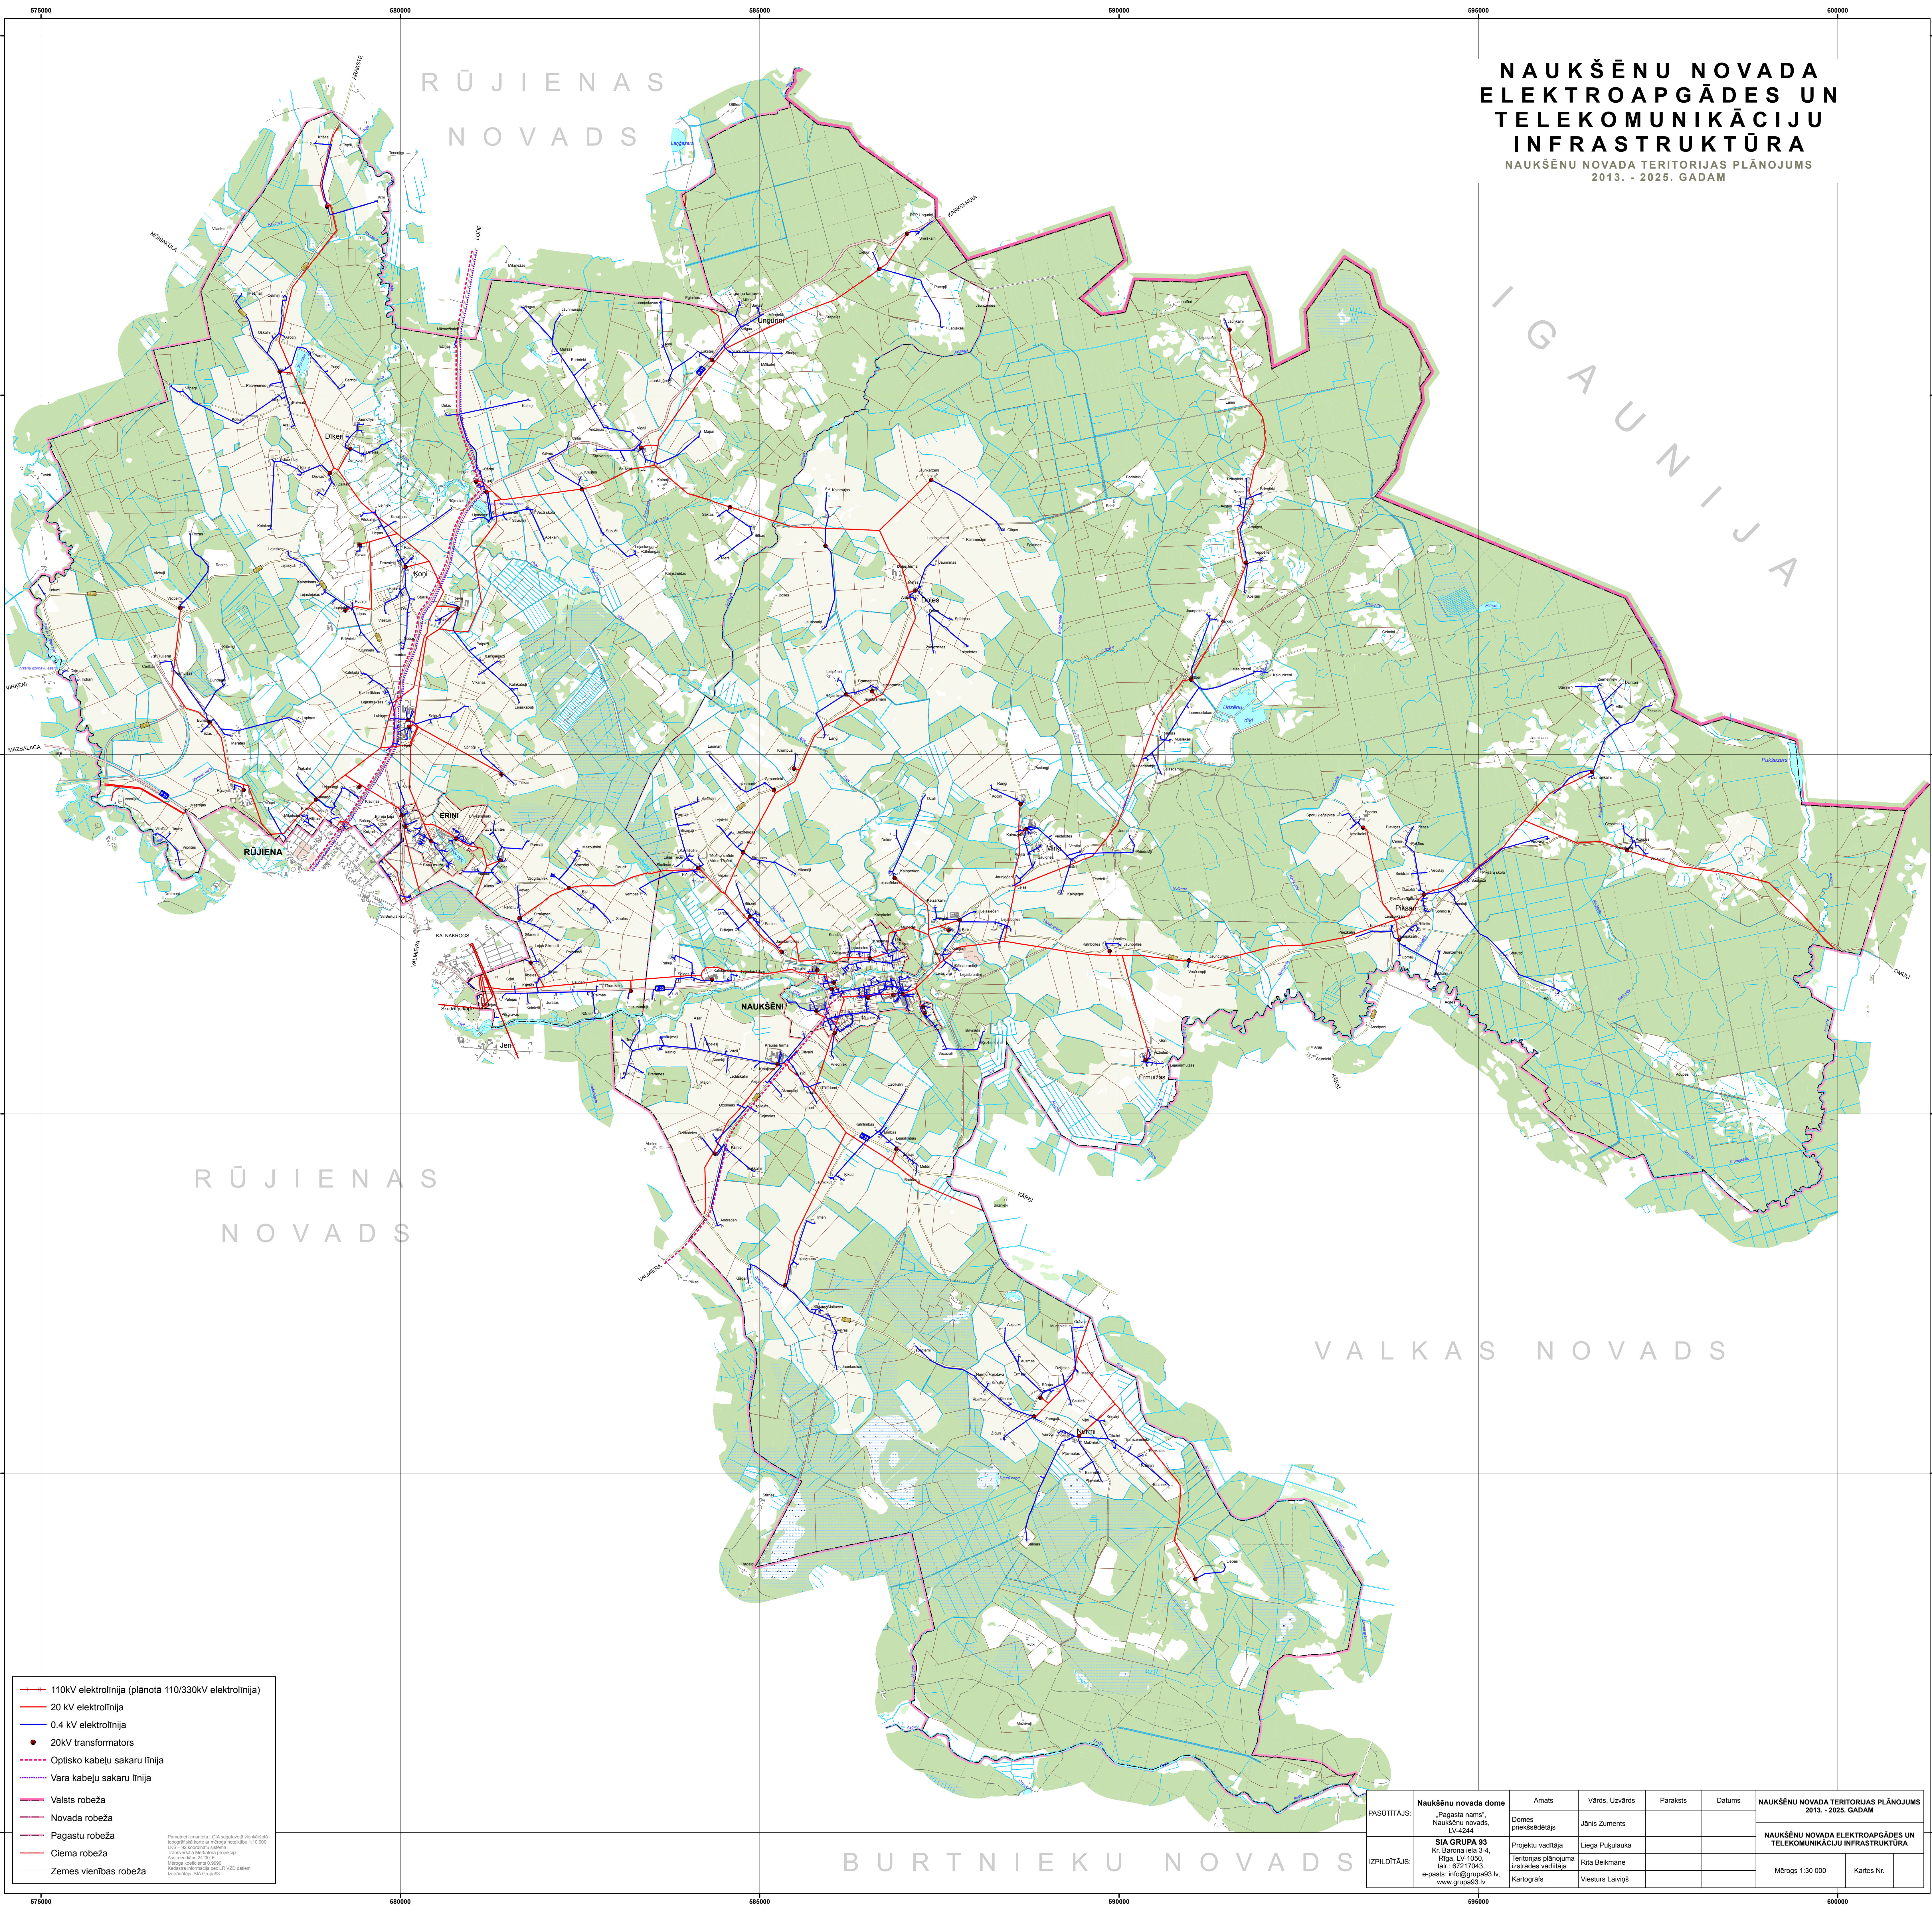

NAUKŠĒNU NOVADA ELEKTROAPGĀDES UN TELEKOMUNIKĀCIJU INFRASTRUKTŪRA

NAUKŠĒNU NOVADA TERITORIJAS PLĀNOJUMS
2013. - 2025. GADAM

- 110kV elektrolīnija (plānotā 110/330kV elektrolīnija)
- 20 kV elektrolīnija
- 0.4 kV elektrolīnija
- 20kV transformators
- - - Optisko kabelu sakaru līnija
- - - Vara kabelu sakaru līnija
- Valsts robeža
- Novada robeža
- Pagastu robeža
- Ciema robeža
- Zemes vienības robeža

PASŪTĪTĀJS:	Naukšēnu novada dome	Amats: Domes priekšsēdētājs	Vārds, Uzvārds: Jānis Zūmerts	Paraksts:	Datums:	NAUKŠĒNU NOVADA TERITORIJAS PLĀNOJUMS 2013. - 2025. GADAM
	"Pagasta nams", Naukšēnu novads, LV-4264					
IZPILDĪTĀJS:	SIA GRUPA 93	Projektu vadītāja: Rita Puķulauka	Teritorijas plānojumā izstrādādes vadītāja: Rita Beikmane	Kartogrāfs: Viesturs Laiviņš	Mērogs 1:30 000	Kartes Nr.:
	Kr. Barona iela 3-4, Rīga, LV-1050 tālrunis: 67217043 e-pasts: info@grup93.lv, www.grup93.lv