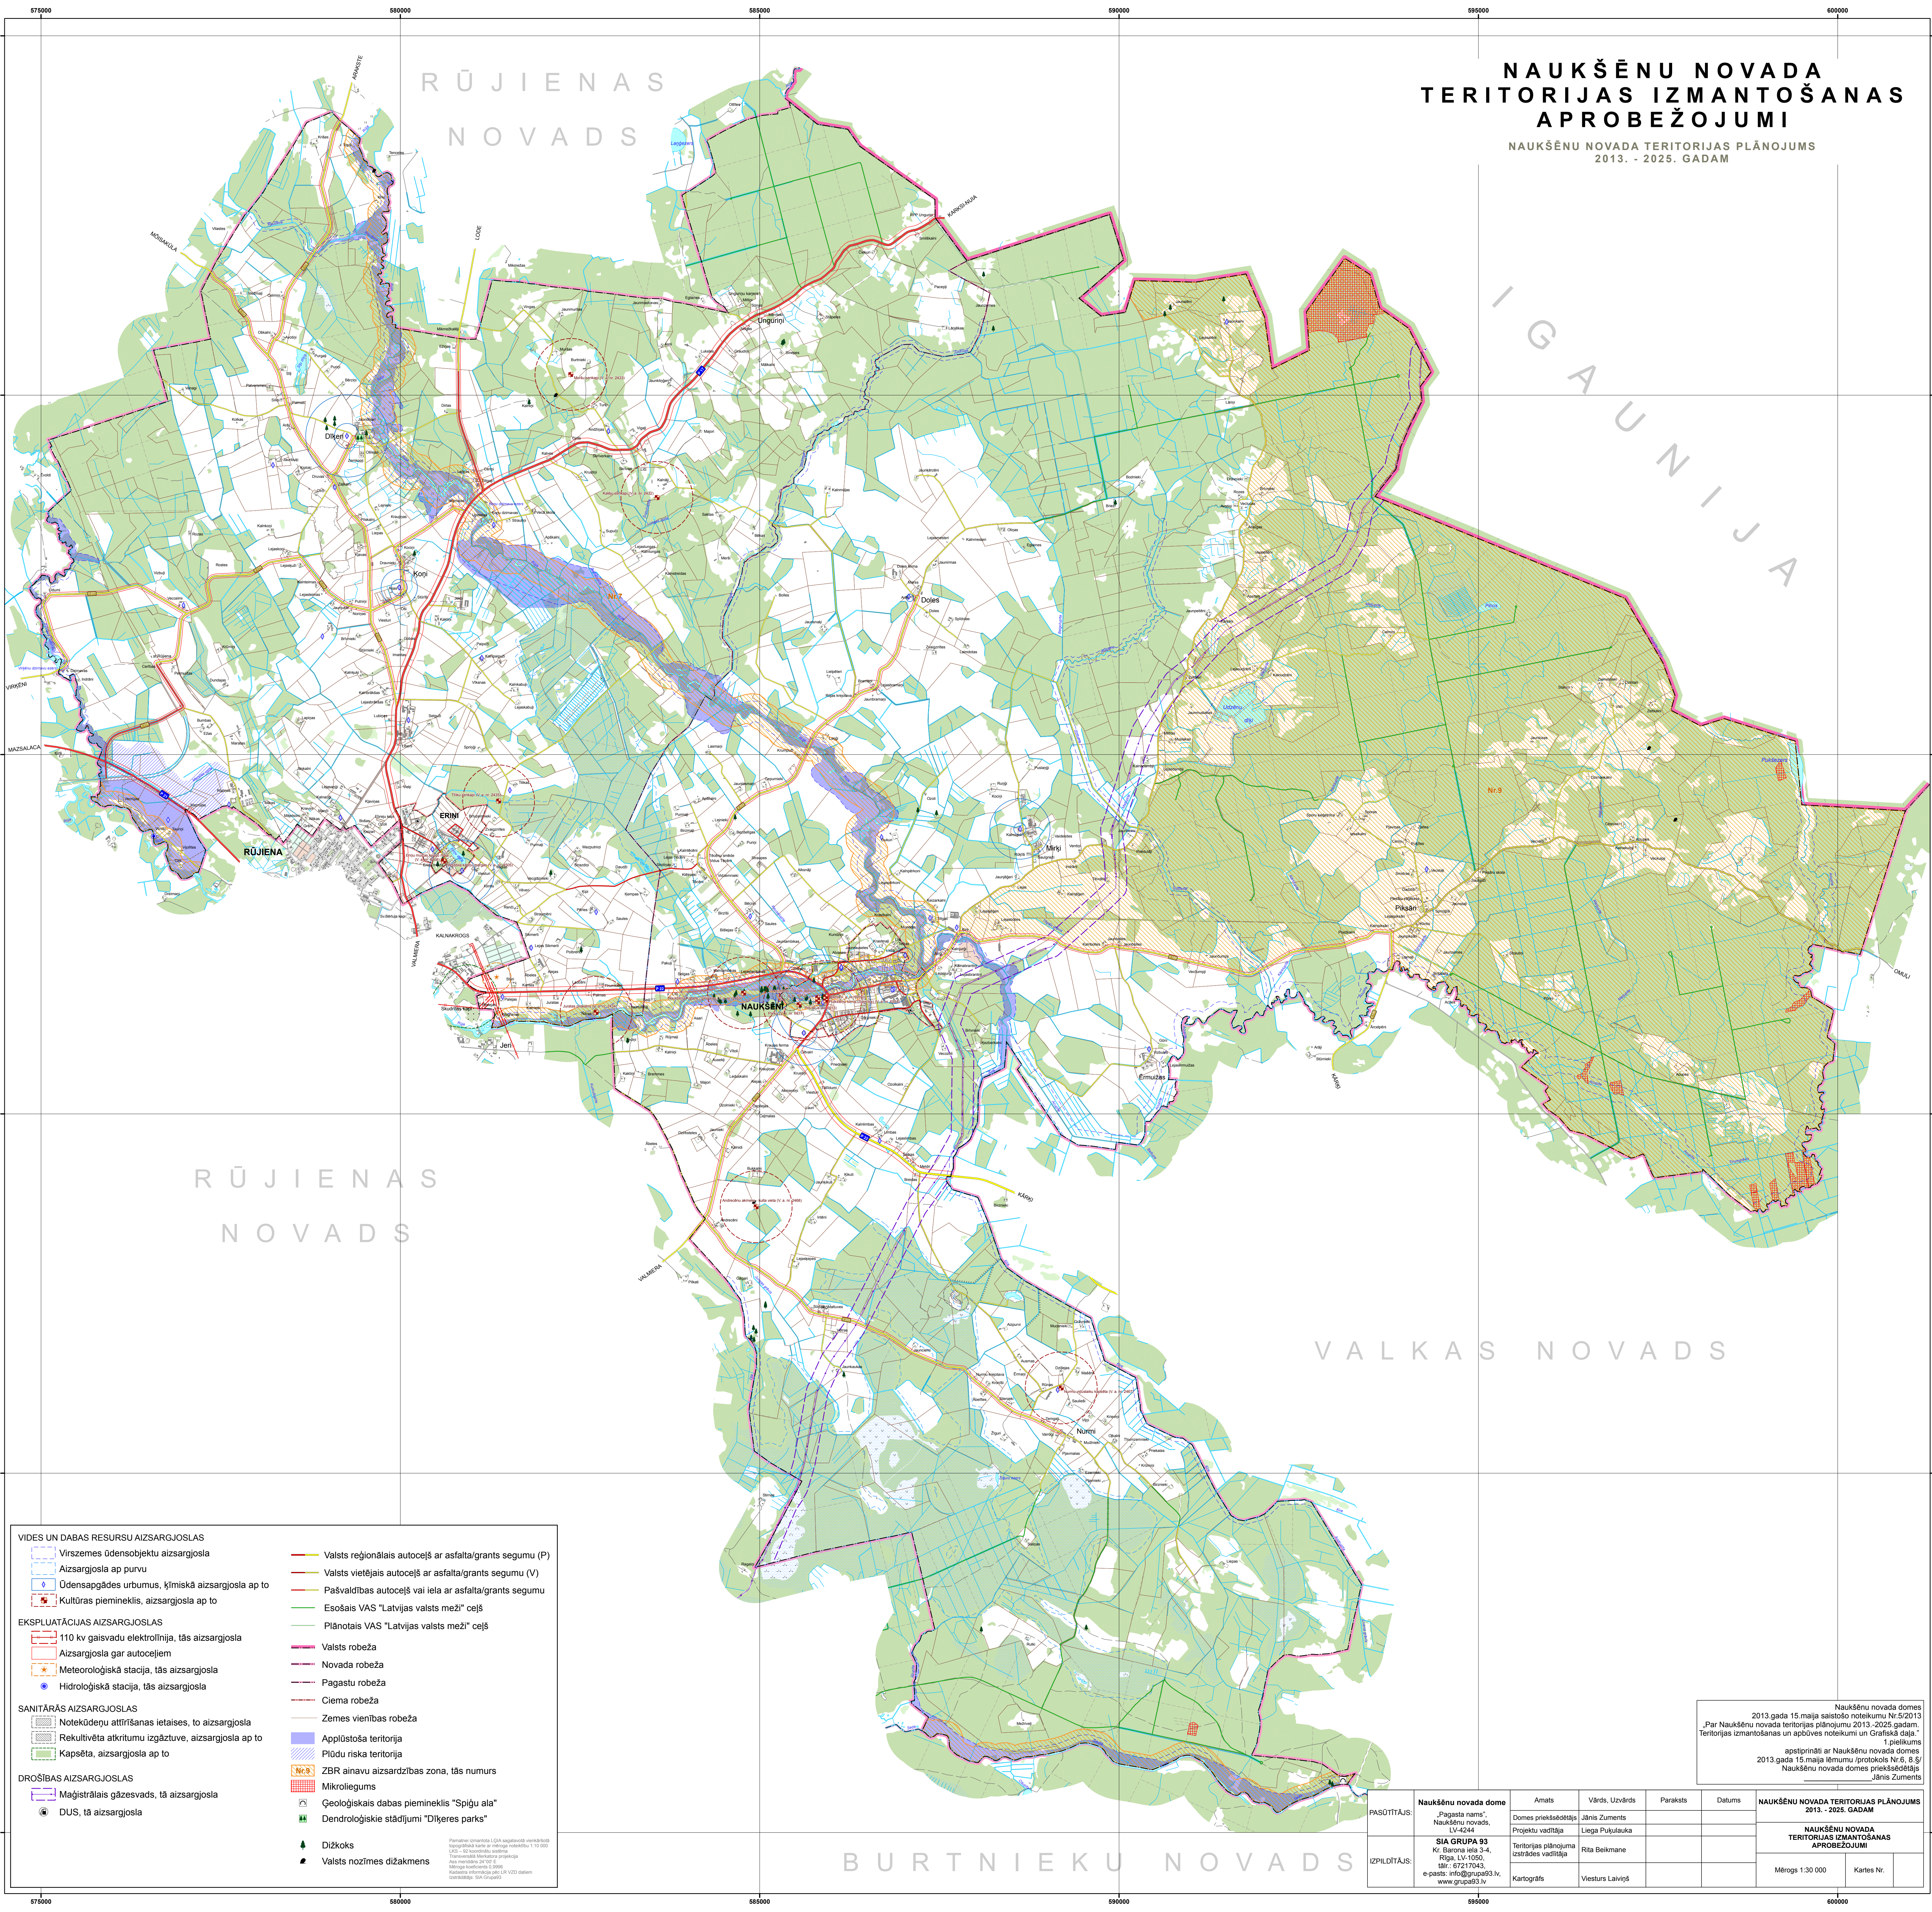

NAUKŠĒNU NOVADA TERITORIJAS IZMANTOŠANAS APROBEŽOJUMI

NAUKŠĒNU NOVADA TERITORIJAS PLĀNOJUMS
2013. - 2025. GADAM

VIDES UN DABAS RESURSU AIZSARGJOSLAS	
	Virszemes ūdensobjektu aizsargjosla
	Aizsargjosla ap purvu
	Ūdensapgādes urbumus, ķīmiskā aizsargjosla ap to
	Kultūras pieminekļi, aizsargjosla ap to
EKSPLUATĀCIJAS AIZSARGJOSLAS	
	110 kv gaisvadu elektrolīnija, tās aizsargjosla
	Aizsargjosla gar autoceļiem
	Meteoroloģiskā stacija, tās aizsargjosla
	Hidroloģiskā stacija, tās aizsargjosla
SANITĀRĀS AIZSARGJOSLAS	
	Noteikumu atbilstības ietaises, to aizsargjosla
	Rekultivēta atkritumu izgāztnē, aizsargjosla ap to
	Kapsēta, aizsargjosla ap to
DROŠĪBAS AIZSARGJOSLAS	
	Maģistrālais gāzesvads, tā aizsargjosla
	DUS, tā aizsargjosla
	Valsts reģionālais autoceļš ar asfalta/grants segumu (P)
	Valsts vietējais autoceļš ar asfalta/grants segumu (V)
	Pašvaldības autoceļš vai iela ar asfalta/grants segumu
	Esošais VAS "Latvijas valsts meži" ceļš
	Plānotais VAS "Latvijas valsts meži" ceļš
	Valsts robeža
	Novada robeža
	Pagastu robeža
	Ciema robeža
	Zemes vienības robeža
	Applūstoša teritorija
	Plūdu riska teritorija
	ZBR ainavu aizsardzības zona, tās numurs
	Mikroliegums
	Ģeoloģiskais dabas piemineklis "Spīgu aila"
	Dendroloģiskie stādījumi "Dīķeres parks"
	Dīžkoks
	Valsts nozīmes dīžkoks

PASŪTĪTĀJS	Naukšēnu novada dome	Amats	Vārds, Uzvārds	Paraksts	Datums	NAUKŠĒNU NOVADA TERITORIJAS PLĀNOJUMS 2013. - 2025. GADAM
IZPILDĪTĀJS	„Pagasta nams”, Naukšēnu novads, LV-4264	Domes priekšsēdētāja Projekta vadītāja	Jānis Ziemeitis Līga Puķūliņa			NAUKŠĒNU NOVADA TERITORIJAS IZMANTOŠANAS APROBEŽOJUMI
	SIA GRUPA 93 Kr. Barona iela 3-4, Rīga, LV-1050, tālrunis: 67217043, e-pasts: info@grup93.lv, www.grup93.lv	Teritorijas plānojumā izstrādes vadītāja	Rita Beikmane			
		Kartogrāfs	Viesturs Laviņš			Mērogs 1:30 000 Kartes Nr.