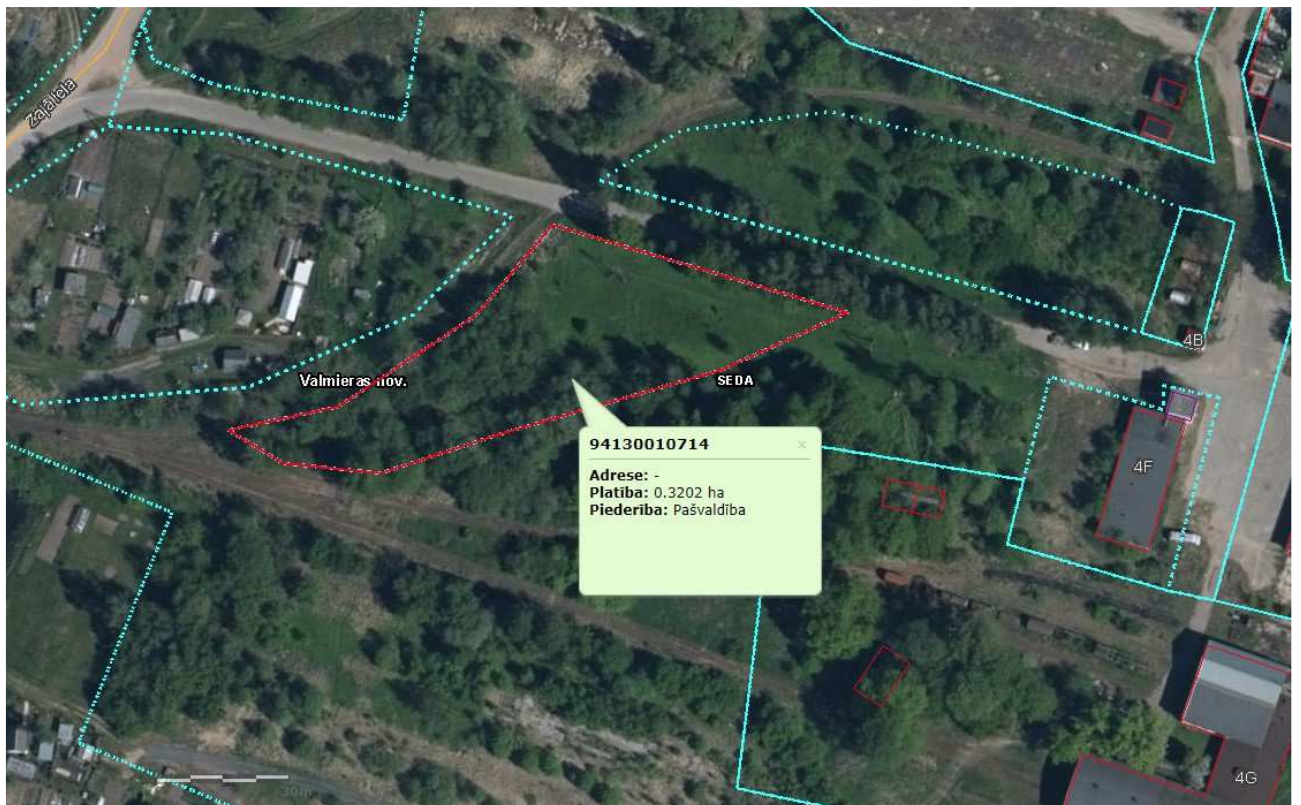

Zemes vienības robežu shēma

Zaļā iela 1C, Seda, Valmieras novads (kadastra apzīmējums 9413 001 0714)

Apzīmējumi:

zemes vienības robeža

Shēmas izgatavošanai izmantoti Nekustamā Īpašuma valsts kadastra informācijas sistēmas telpiskie dati.

SAGATAVOJA:

Valmieras novada Attīstības pārvaldes
Teritorijas un pilsētplānošanas nodaļas
Zemes ierīkotājs
Kaspars Roķis 64250956