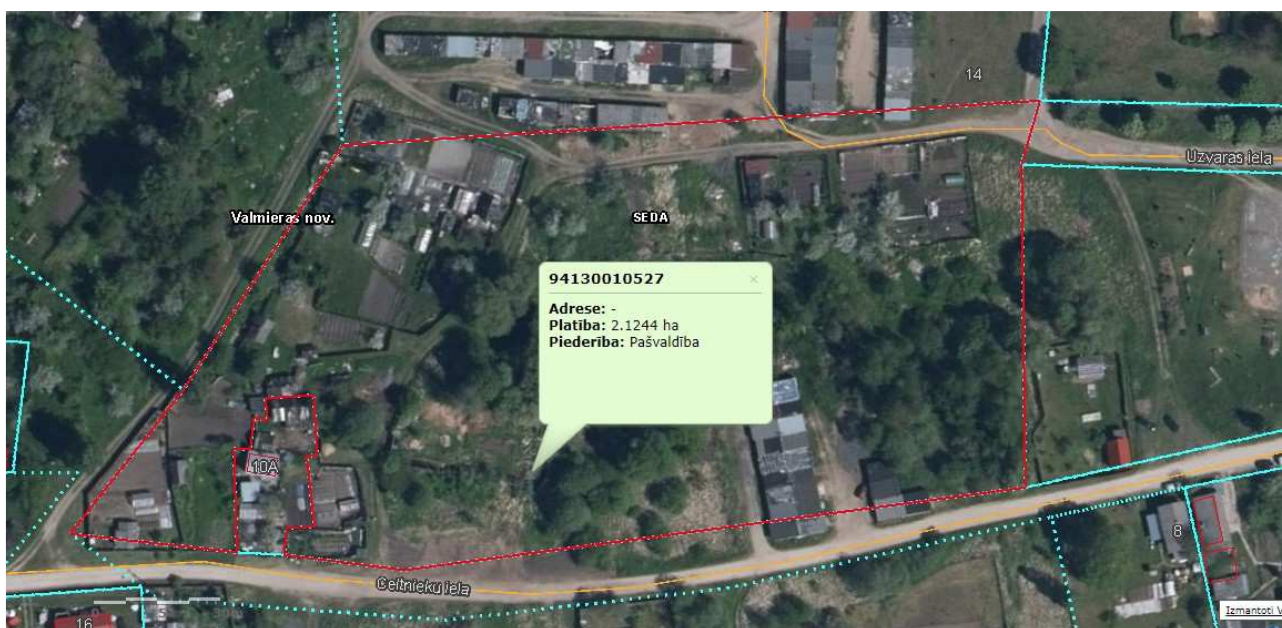

## Zemes vienības robežu shēma

Uzvaras iela 17, Seda, Valmieras novads (kadastra apzīmējums 9413 001 0527)

Apzīmējumi:

zemes vienības robeža

*Shēmas izgatavošanai izmantoti Nekustamā Īpašuma valsts kadastra informācijas sistēmas telpiskie dati.*

### SAGATAVOJA:

Valmieras novada Attīstības pārvaldes  
Teritorijas un pilsētplānošanas nodaļas  
Zemes ierīkotājs  
Kaspars Roķis 64250956