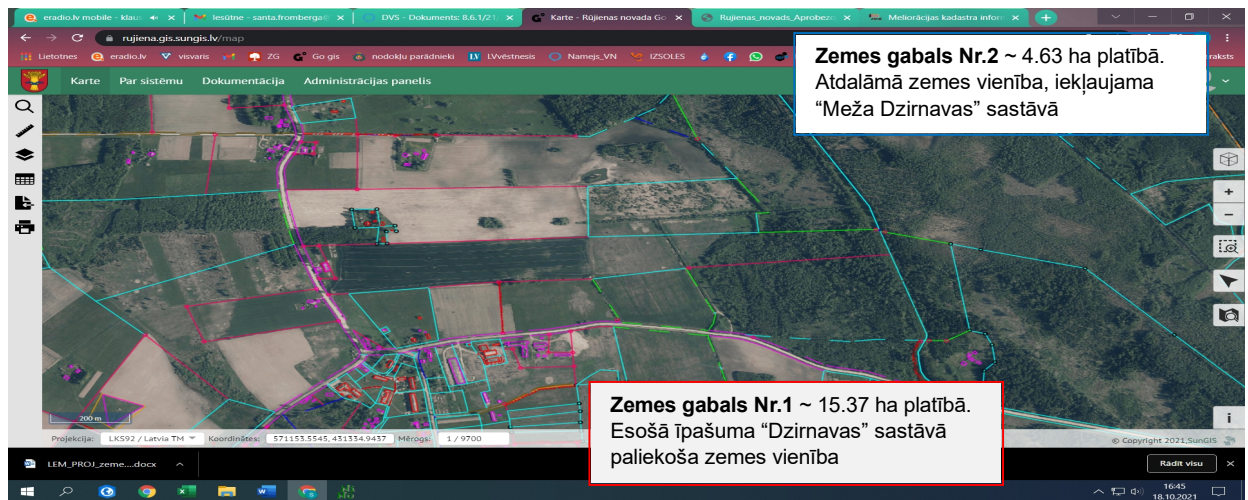

Pielikums
Valmieras novada pašvaldības domes 28.10.2021. lēmumam
Nr.447 (protokols Nr.14, 15.§)

**Zemes ierīcības projekta priekšlikums nekustamā īpašuma „Dzirnavas”, Ipiķu pagastā,
Valmieras novadā (kadastra numurs 9656 003 0062) sadalīšanai**

Shēmas izgatavošanai izmantoti Nekustamā īpašuma valsts kadastra informācijas sistēmas telpiskie dati. Izstrādājot zemes ierīcības projektu un veicot kadastrālo uzmērīšanu, robežu stāvoklis un platība var tikt precizēta.

SAGATAVOJA:

Valmieras novada pašvaldības
Attīstības pārvaldes
Teritorijas un pilsētplānošanas
zemes ierīkotāja
Santa Fromberga, 64219055