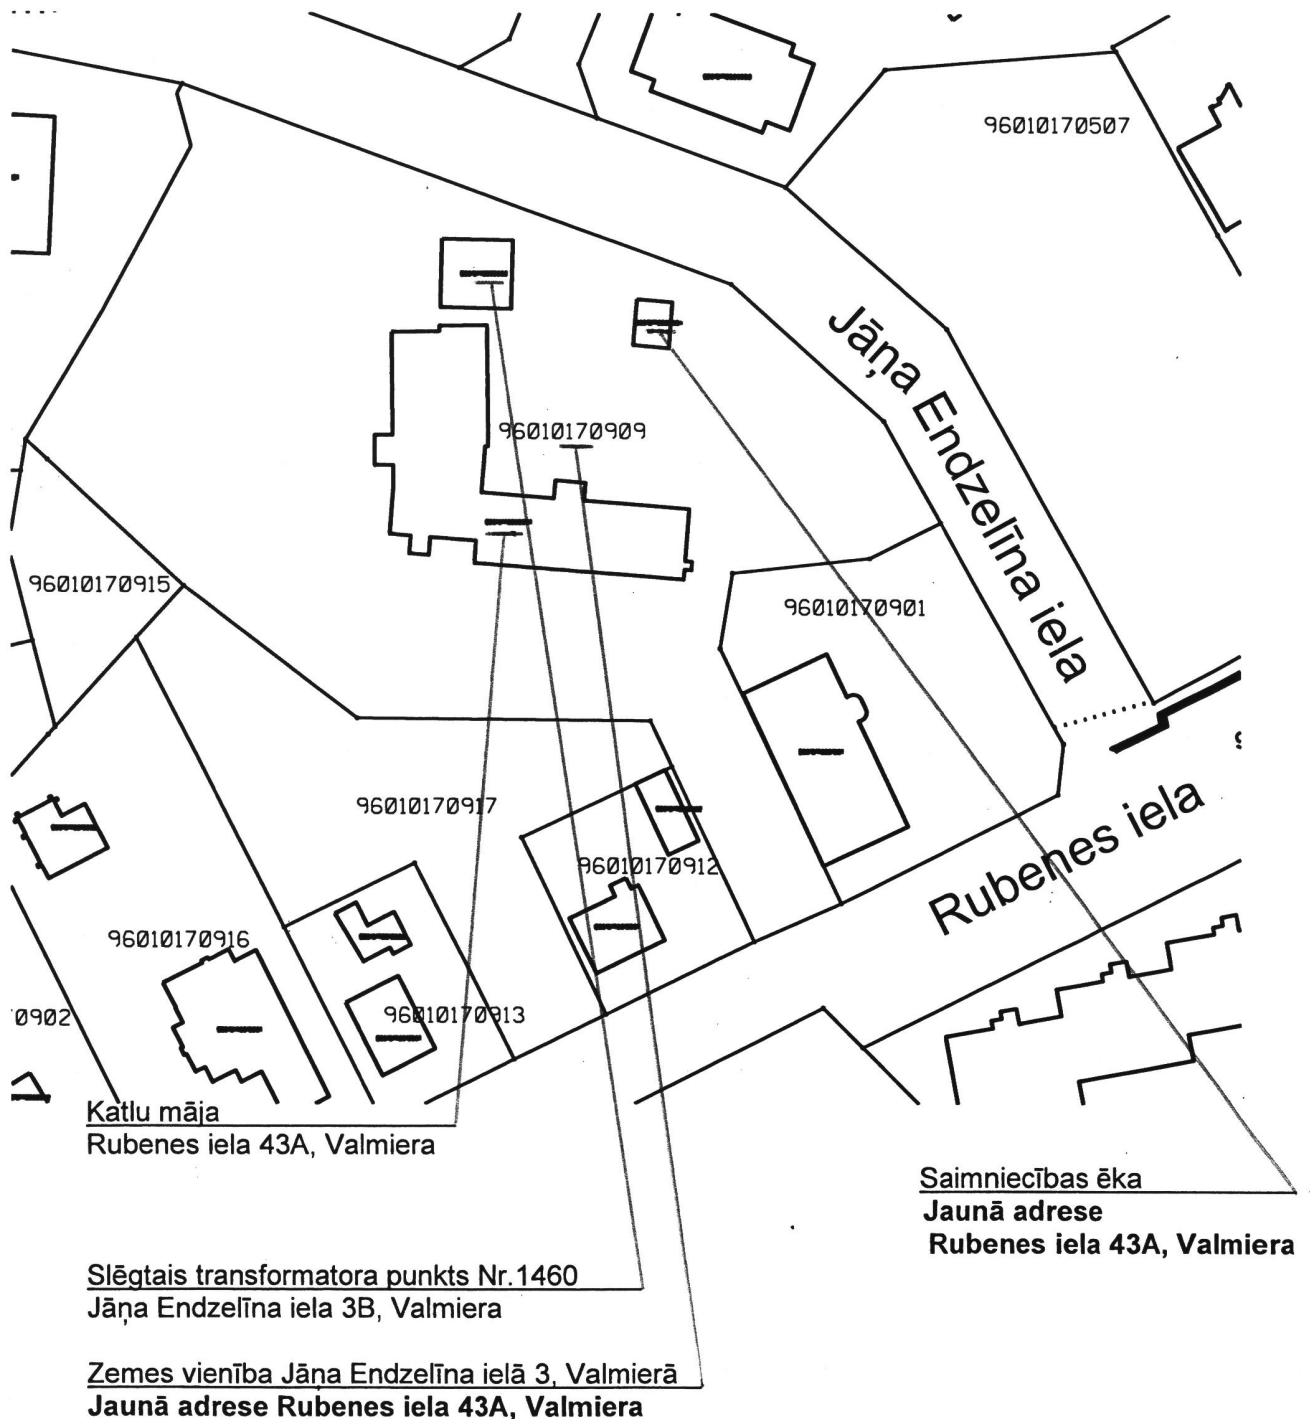

IZKOPĒJUMS NO VALMIERAS PILSĒTAS KADASTRA KARTES  
M 1: 1 000

Sagatavoja Attīstības pārvaldes Pilsētplānošanas nodaļas zemes ierīkotājs

I.J.Zariņš/

27.08.2021.