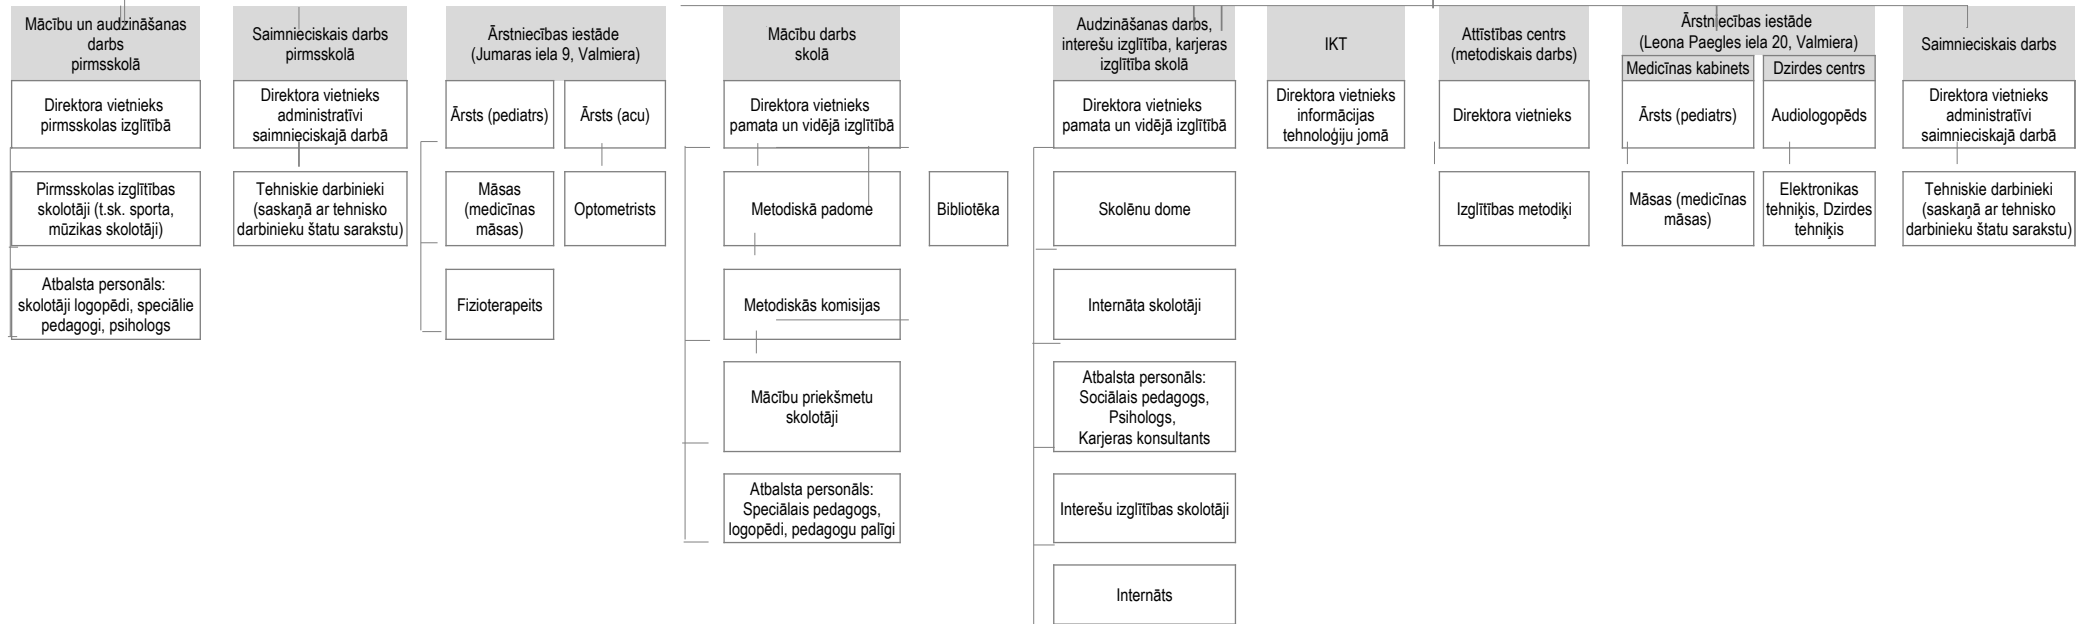

DIREKTORS

PIRMSSKOLA

(Jumaras iela 9, Valmiera, Valmieras novads)

Iestādes padome
pirmsskolā

Pirmsskolas
pedagoģiskā padome

Lietvedības sekretārs
pirmsskolā

SKOLA

(Leona Paegles iela 5 un Leona Paegles iela 20, Valmiera, Valmieras novads)

Iestādes padome
skolā

Skolas
pedagoģiskā padome

Lietvedības sekretārs
skolā

Iestādes un tās darbinieku strukturshēma