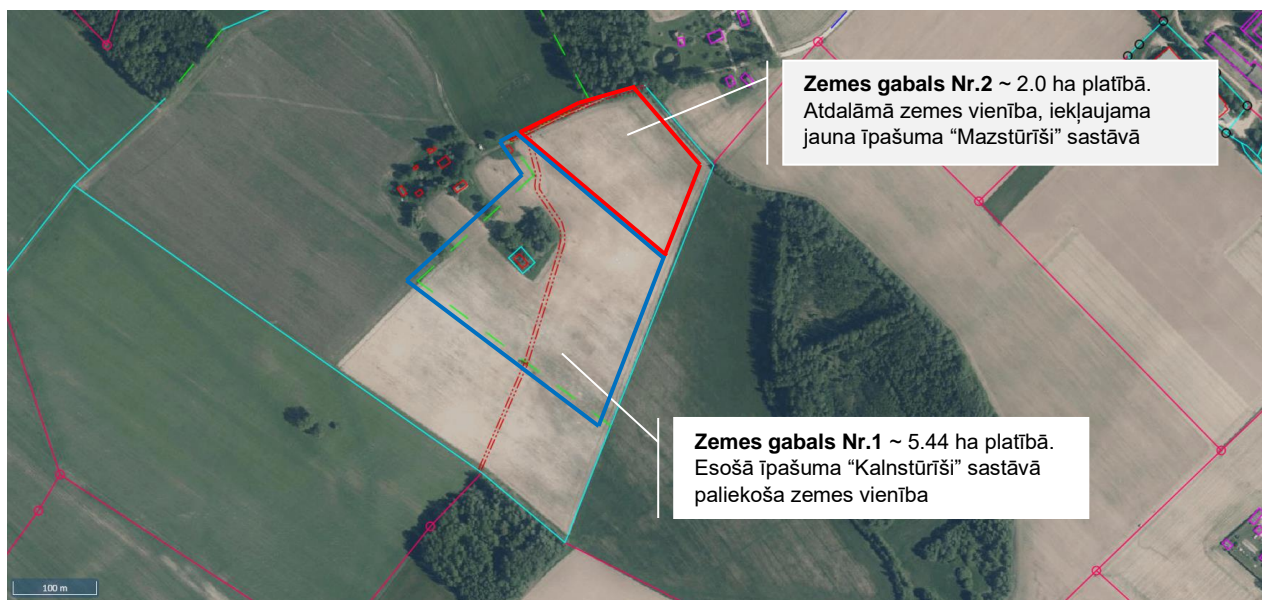

Pielikums
Valmieras novada pašvaldības
domes 12.08.2021. lēmumam
Nr.161 (ārkārtas sēdes protokols Nr.7, 32.§)

**Zemes ierīcības projekta priekšlikums nekustamā īpašuma “Kalnstūrīši”
Jeru pagastā, Valmieras novadā (kadastra numurs 9658 004 0411) sadalīšanai**

Shēmas izgatavošanai izmantoti Nekustamā īpašuma valsts kadastra informācijas sistēmas telpiskie dati. Izstrādājot zemes ierīcības projektu un veicot kadastrālo uzmērīšanu, robežu stāvoklis un platība var tikt precizēta.