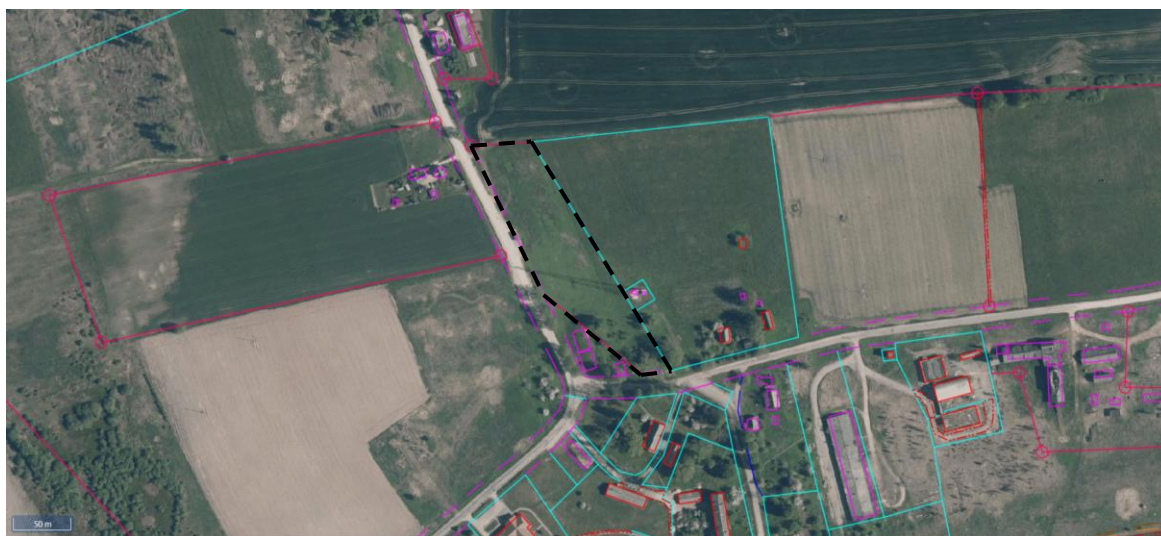

IESPĒJA NOMĀT ZEMI

Valmieras novada pašvaldība ir saņēmusi iesniegumu par rezerves zemes fonda zemes vienību nomu, lauksaimniecības vajadzībām.

Zeme tiek iznomāta bez apbūves tiesībām, ar nomas termiņu uz 5 (pieciem) gadiem un nomas maksu – 1,5 % no kadastrālās vērtības gadā, bet ne mazāk kā 28 EUR/gadā. Papildus nomas maksai, nomnieks maksā pievienotās vērtības nodokli, atbilstoši normatīvajos aktos noteiktai likmei, un likumos noteiktos nodokļus.

Interesenti var pieteikties līdz 2021. gada 23. augustam Valmieras novada pašvaldībā, iesniedzot pieteikumu.

Vairāku pretendentu pieteikšanās gadījumā, tiek rīkota nomas tiesību izsole.

Papildus informācija pa tālr. 64219055.

Iznomājama rezerves zemes fonda zeme:

Nr. p. k.	Zemes vienības kadastra apzīmējums	Nosaukums	Kopplatība (ha)	Iznomājamā platība (ha)	Piezīmes
1.	9656 003 0198	„Bez adreseš”	1.11	1.11	lpiķu pagasts, Valmieras novads

Shēmas izgatavošanai izmantoti Nekustamā īpašuma valsts kadastra informācijas sistēmas telpiskie dati.

Izgatavotājs:
Nekustamā īpašuma nodaļas
Zemes lietu speciāliste
S.Fromberga