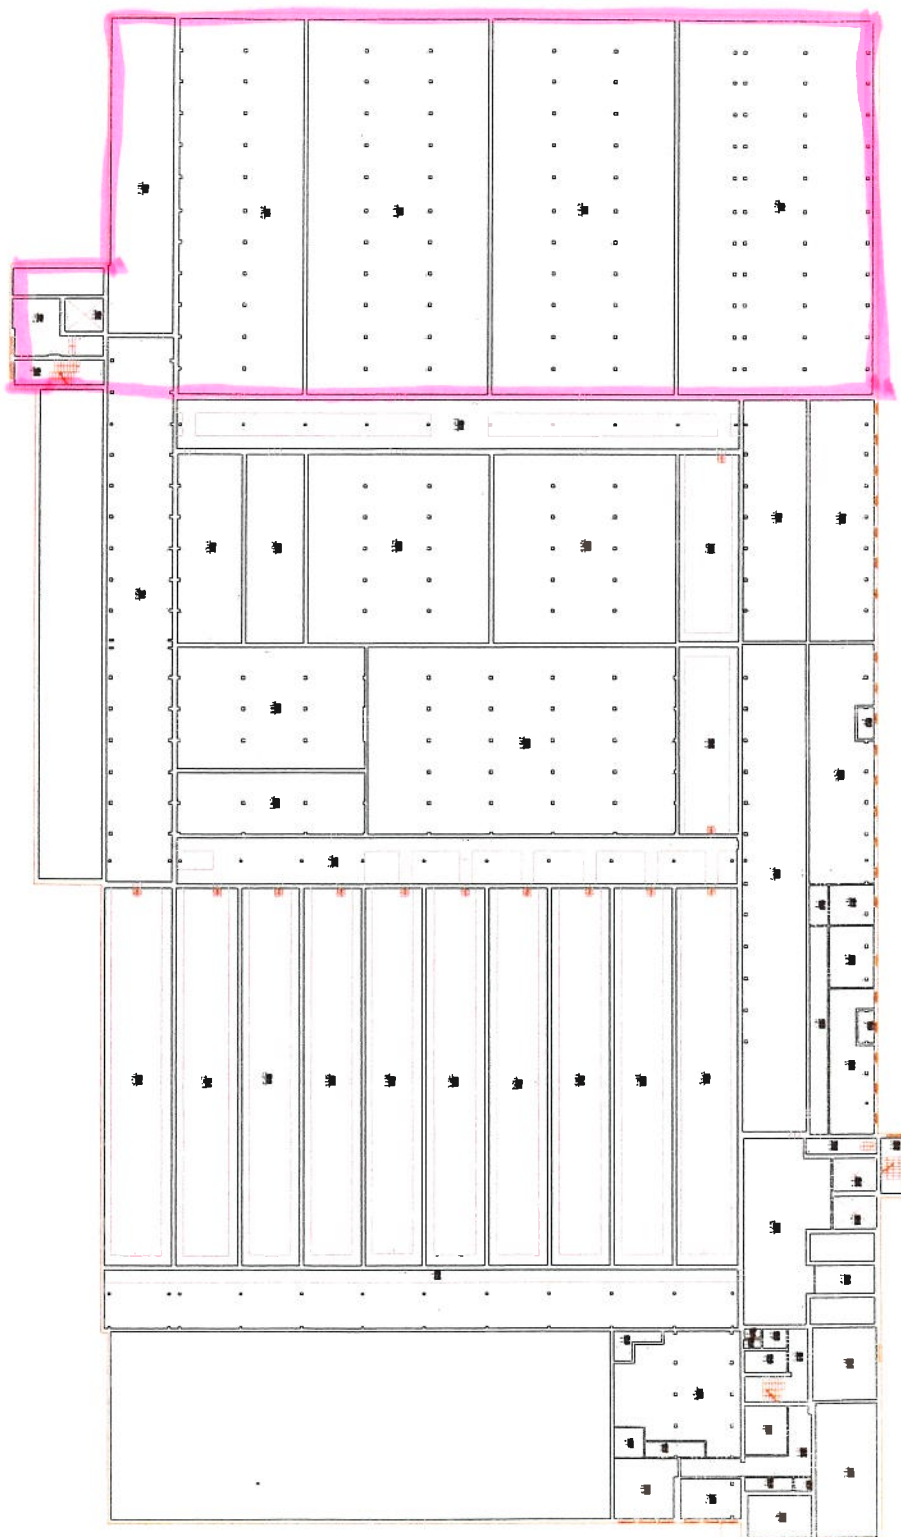

Nomas objekta ēkas telpu plāns, 1.stāvs

Nomas objekta ēkas telpu plāns, 2.stāvs

Valmieras pilsētas pašvaldības
speciāliste telpu nomas jautājumos
Evija STRAČINSKA

Nomas objekta ēkas telpu plāns, 3.stāvs

Nomas objekta ēkas telpu plāns, 4.stāvs